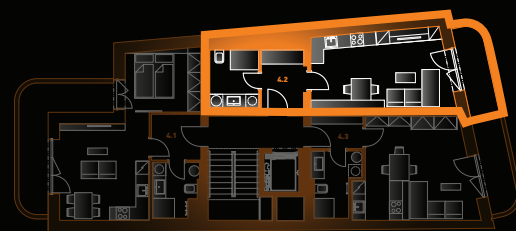

Byt 4.2 | 36.8 m²

Podlaží	4.NP
Podlahová plocha dle NV č. 366/2013 Sb.	36.8 m²
Terasa	6.6 m²
Konečná cena	5 560 000 Kč

Upozornění: Umístění zařízení bytu je uváděno pouze orientačně, přesná specifikace rozvodů a jejich možného napojení je určena v prováděcí dokumentaci. Zobrazený nábytek a kuchyňské linky nejsou součástí dodávky.