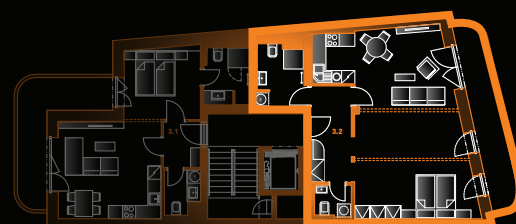

## Byt 3.2 | 68.2 m<sup>2</sup>

<b>Podlaží</b>	<b>3.NP</b>
<b>Podlahová plocha dle NV č. 366/2013 Sb.</b>	<b>68.2 m<sup>2</sup></b>
<b>Terasa</b>	<b>13.5 m<sup>2</sup></b>
<b>Konečná cena</b>	<b>9 720 000 Kč</b>

**Upozornění:** Umístění zařízení bytu je uváděno pouze orientačně, přesná specifikace rozvodů a jejich možného napojení je určena v prováděcí dokumentaci. Zobrazený nábytek a kuchyňské linky nejsou součástí dodávky.