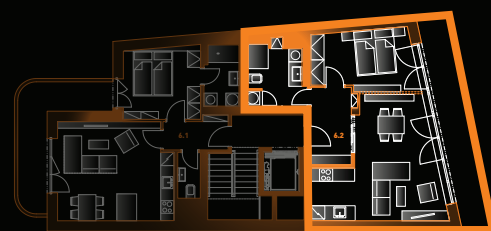

Byt 6.2 | 57.7 m²

Podlaží	6.NP
Podlahová plocha dle NV č. 366/2013 Sb.	57.7 m²
Terasa	16.1 m²
Konečná cena	9 450 000 Kč

Upozornění: Umístění zařízení bytu je uváděno pouze orientačně, přesná specifikace rozvodů a jejich možného napojení je určena v prováděcí dokumentaci. Zobrazený nábytek a kuchyňské linky nejsou součástí dodávky.