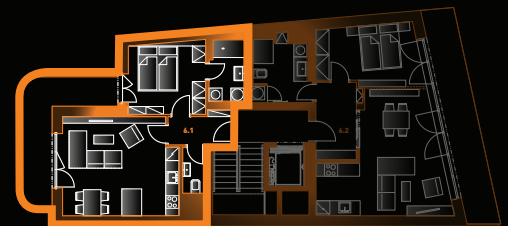

Byt 6.1 | 49.5 m²

Podlaží	6.NP
Podlahová plocha dle NV č. 366/2013 Sb.	49.5 m²
Terasa	14 m²
Konečná cena	8 125 000 Kč

Upozornění: Umístění zařízení bytu je uváděno pouze orientačně, přesná specifikace rozvodů a jejich možného napojení je určena v prováděcí dokumentaci. Zobrazený nábytek a kuchyňské linky nejsou součástí dodávky.