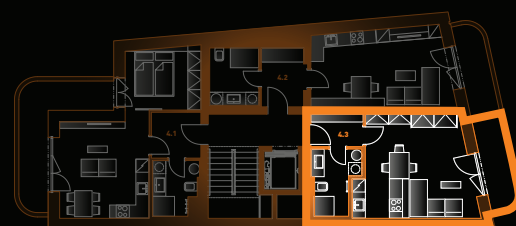

Byt 4.3 | 35.7 m²

Podlaží	4.NP
Podlahová plocha dle NV č. 366/2013 Sb.	35.7 m²
Terasa	6.8 m²
Konečná cena	5 405 000 Kč

Upozornění: Umístění zařízení bytu je uváděno pouze orientačně, přesná specifikace rozvodů a jejich možného napojení je určena v prováděcí dokumentaci. Zobrazený nábytek a kuchyňské linky nejsou součástí dodávky.