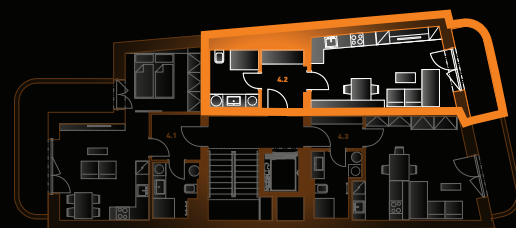

Byt 4.2 | 37 m²

Podlaží	4.NP
Podlahová plocha dle NV č. 366/2013 Sb.	37 m²
Terasa	6.6 m²
Konečná cena	5 560 000 Kč

Upozornění: Umístění zařízení bytu je uváděno pouze orientačně, přesná specifikace rozvodů a jejich možného napojení je určena v prováděcí dokumentaci. Zobrazený nábytek a kuchyňské linky nejsou součástí dodávky.