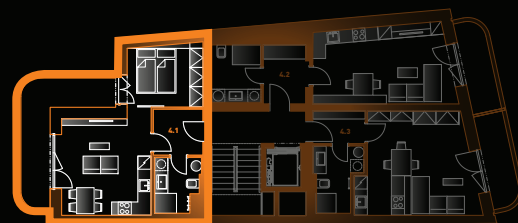

Byt 4.1 | 41.3 m²

Podlaží	4.NP
Podlahová plocha dle NV č. 366/2013 Sb.	41.3 m²
Terasa	14 m²
Konečná cena	6 510 000 Kč

Upozornění: Umístění zařízení bytu je uváděno pouze orientačně, přesná specifikace rozvodů a jejich možného napojení je určena v prováděcí dokumentaci. Zobrazený nábytek a kuchyňské linky nejsou součástí dodávky.