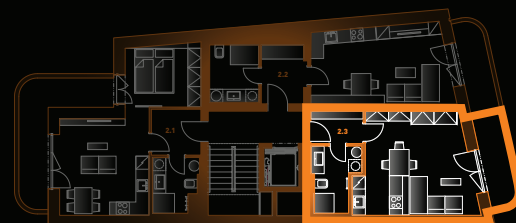

Byt 2.3 | 35.7 m²

Podlaží	2.NP
Podlahová plocha dle NV č. 366/2013 Sb.	35.7 m²
Terasa	6.8 m²
Konečná cena	4 960 000 Kč

Upozornění: Umístění zařízení bytu je uváděno pouze orientačně, přesná specifikace rozvodů a jejich možného napojení je určena v prováděcí dokumentaci. Zobrazený nábytek a kuchyňské linky nejsou součástí dodávky.