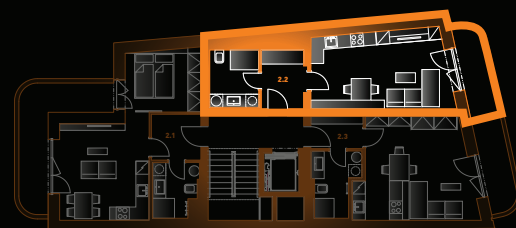

Byt 2.2 | 37 m²

Podlaží	2.NP
Podlahová plocha dle NV č. 366/2013 Sb.	37 m²
Terasa	6.6 m²
Konečná cena	5 110 000 Kč

Upozornění: Umístění zařízení bytu je uváděno pouze orientačně, přesná specifikace rozvodů a jejich možného napojení je určena v prováděcí dokumentaci. Zobrazený nábytek a kuchyňské linky nejsou součástí dodávky.