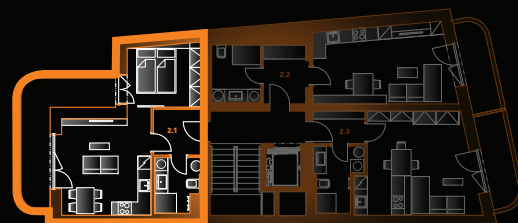

## Byt 2.1 | 41.3 m<sup>2</sup>

<b>Podlaží</b>	<b>2.NP</b>
<b>Podlahová plocha dle NV č. 366/2013 Sb.</b>	<b>41.3 m<sup>2</sup></b>
<b>Terasa</b>	<b>14 m<sup>2</sup></b>
<b>Konečná cena</b>	<b>5 935 000 Kč</b>

**Upozornění:** Umístění zařízení bytu je uváděno pouze orientačně, přesná specifikace rozvodů a jejich možného napojení je určena v prováděcí dokumentaci. Zobrazený nábytek a kuchyňské linky nejsou součástí dodávky.